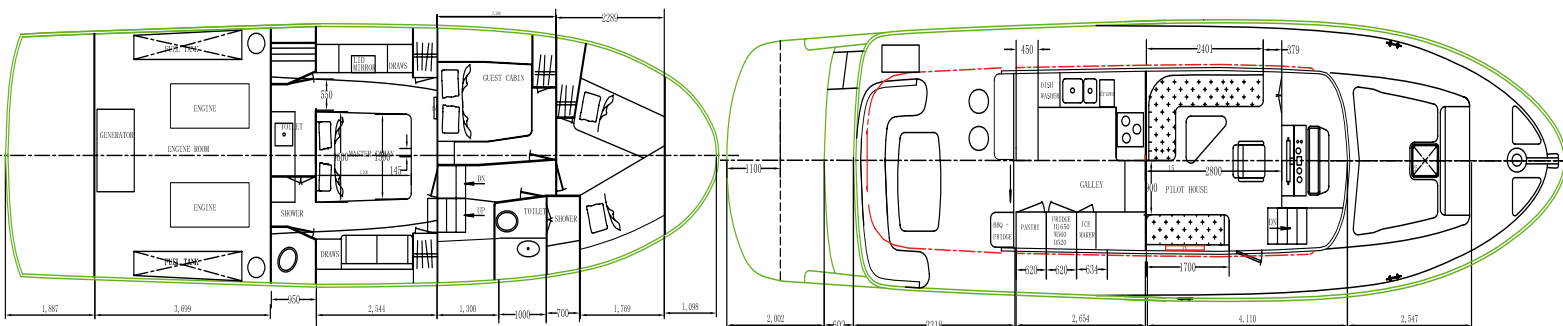

INTEGRITY

The ship for your life

INTEGRITY 550 Lobster

SPECIFICATIES

Lengte 16.85 m
 Breedte 4.70 m
 Diepgang 1.50 m
 Gewicht 22.000 kg

Brandstof 2280 Liter
 Water 1135 Liter
 Vuilwater tank 175 Liter
 Constructie Hand laid-up

**340 S - 380 S - 380 F - 440S - 440F - 490XL - 490 F XL - 380SX- 380F SX-460SX
 460 F SX -550SX - 450CE - 550CE - 650CE - 550 RPH - 650 RPH - L390-L550-L650**